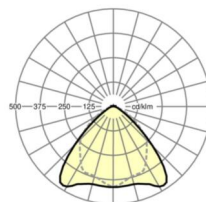

CARACTÉRISTIQUES

Numéro de commande	19510027370
Numéro EAN	4020863446025
Tarif des douanes	94051190
Marque de certification	IP 20, Classe d'isolation I, F, HACCP DIN10500/Food/IFS-pertinence liée à l'application/BRC, Intérieur, CE
Degré de résistance aux chocs IK	IK03 (5°C bis 35°C)
Température ambiante	ta 5°C à 35°C
Durée de la garantie	5 Années
Programmes d'aide de l'État	BEG - subvention fédérale pour les bâtiments performants (valable uniquement pour l'Allemagne)

ÉLECTROTECHNIQUE

Ballast	Pilote électronique, éclairage de secours 3 h (1 pièce)
Puissance du système	73W
Tension secteur	230V/50Hz
Disjoncteur (courant de appel)	13 unités/B10, 21 unités/B16, 22 unités/C10, 36 unités/C16
Classe de efficacité énergétique/Source de lumière	C

ÉCLAIRAGISME

Équipement	LED, Rendu des couleurs/Température de couleur CRI ≥ 80 / 4000K
Tolérance de localisation chromatique (MacAdam)	3SDCM
Flux lumineux nominal	13393lm
Flux lumineux nominal-éclairage de secours	933lm
Longévité des sources LED	70000h L80/B10 (Tq 35°C), 100000h L80/B50 (Tq 30°C)
Efficacité lumineuse du luminaire	183lm/W
Angle de rayonnement	95° (C0) / 95 ° (C90)
UGR trans./long.	23.0 / 24.4

LIEN PROFOND

<https://www.regiolux.de/fr/article/19510027370>

Référence	LED 13000lm 840
ηLB	100 %
Φ ↓/↑	98 % / 2 %
UGR trans./long.	23.0 / 24.4